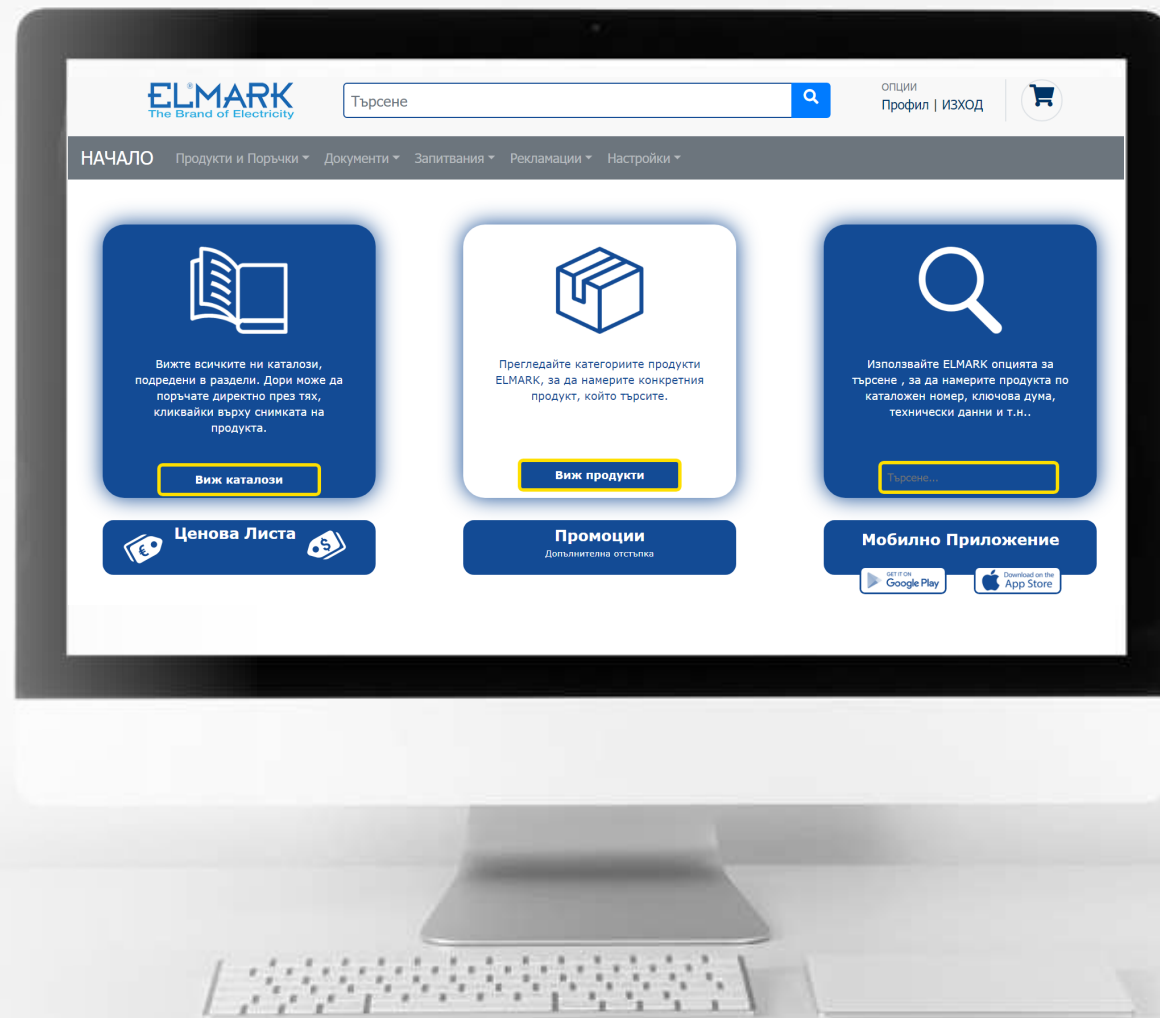

Е-Бизнес платформа

НИСКИ ОПЕРАТИВНИ
РАЗХОДИ

БЪРЗА ПОРЪЧКА
НА ПРОДУКТИ

ДОСТИГАНЕ ДО НОВИ
КЛИЕНТИ

ОТСТЪПКИ ПРИ
РЕГИСТРАЦИЯ